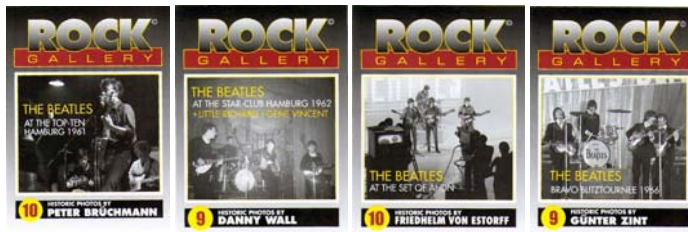

STAR-CLUB-SOUVENIRS:

Aufkleber **STAR-CLUB - ORIGINAL FOTO. 2,25 Euro**

Bogen 15,0 cm x 12,0 cm mit 18 Aufklebern je 3,3 cm x 2,1 cm

BEATLES-Leporello THE BEATLES AT THE TOP TEN, 6,90 Euro

Ausfaltbüchlein ca. 8,5 x 11 cm mit 9 Fotos von Günter Zint

BEATLES-Leporello THE BEATLES AT THE STAR-CLUB 1962 6,90 Euro

auch mit Fotos von Little Richard und Gene Vincent

Ausfaltbüchlein ca. 8,5 x 11 cm mit 9 Fotos von Danny Wall

BEATLES-Leporello THE BEATLES AT THE SET OF A HARD DAY'S NIGHT. 6,90 Euro

Ausfaltbüchlein ca. 8,5 x 11 cm mit 10 Fotos von Friedhelm von Estorff

BEATLES-Leporello THE BEATLES BRAVO BLITZ TOURNEE 1966. 6,90 Euro

Ausfaltbüchlein ca. 8,5 x 11 cm mit 9 Fotos von Günter Zint