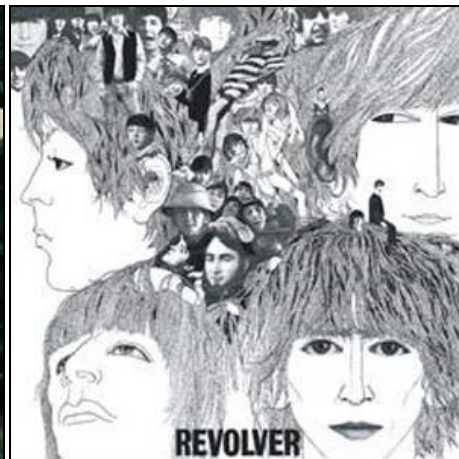

BEATLES-Blechkalender *YEAH! YEAH! YEAH!*. 19,95 €

Querformat 30 cm x 20 cm; farbig, **plastische Darstellung**.

BEATLES-Blechkalender *A DAY IN THE LIFE*. 19,95 €

Querformat 30 cm x 20 cm; farbig, **plastische Darstellung**.

Blechschilder *THE BEATLES ALBUMS*:

Weitere Info und/oder bestellen: [Einfach Abbildung anklicken](#) Auch Abbildungen in pdf-Datei anklickbar.

Alle COVER-Blechschilder: Format: 30 cm x 30 cm; farbig. Vier Löcher zum Anbringen vorhanden.

BEATLES-Blechschild *ALBUM COVER PLEASE PLEASE ME*. 14,90 €

BEATLES-Blechschild *ALBUM COVER WITH THE BEATLES*. 14,90 €

BEATLES-Blechschild *ALBUM COVER A HARD DAY'S NIGHT*. 14,90 €

BEATLES-Blechschild ALBUM COVER HELP!. 14,90 €