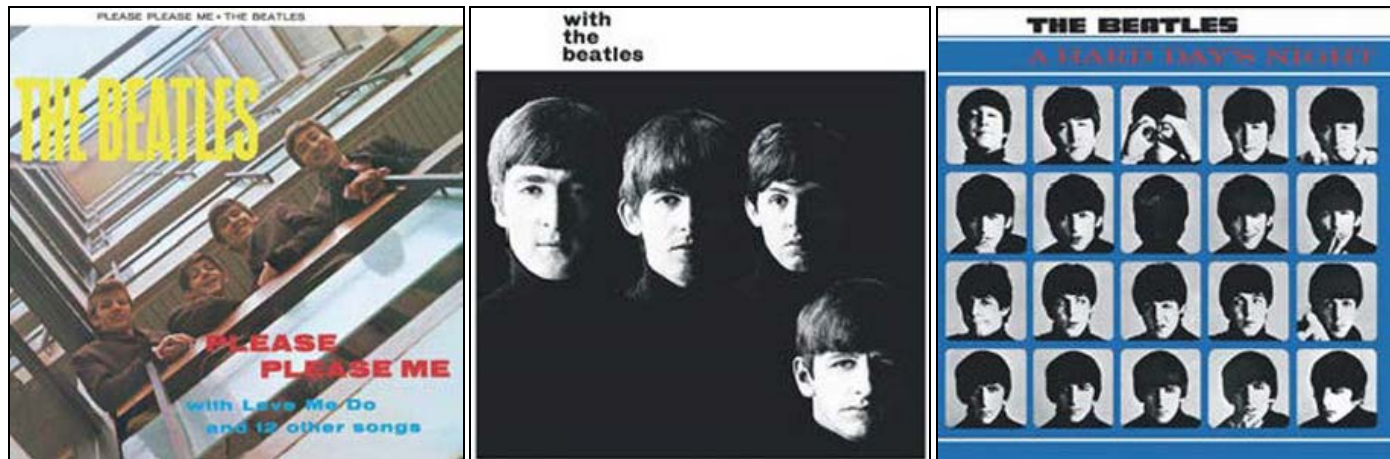

BEATLES-Blechschild *ALBUM COVER PLEASE PLEASE ME*. 14,90 €

BEATLES-Blechschild *ALBUM COVER WITH THE BEATLES*. 14,90 €

BEATLES-Blechschild *ALBUM COVER A HARD DAY'S NIGHT*. 14,90 €