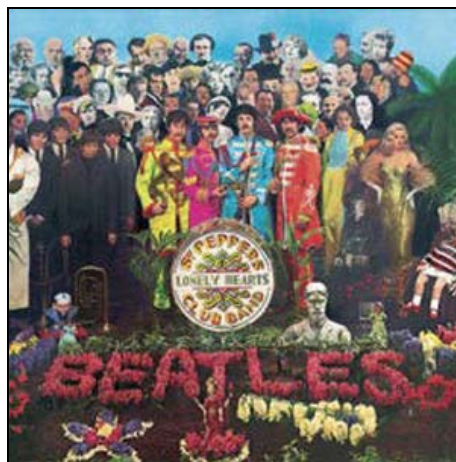

BEATLES-Blechschild ALBUM COVER HELP!. 14,90 €

BEATLES-Blechschild ALBUM COVER RUBBER SOUL. 14,90 €

BEATLES-Blechschild ALBUM COVER REVOLVER. 14,90 €

BEATLES-Blechschild ALBUM COVER SGT. PEPPER'S LONELY HEARTS CLUB BAND. 14,90 €

BEATLES-Blechschild ALBUM COVER ABBEY ROAD. 14,90 €

BEATLES-Blechschild ALBUM COVER DISCOGRAPHY. 14,90 €

Viele Grüße sendet Dir das Team vom Beatles Museum

Stefan, Martin, Daniel und Rainer

Bestellungen auch telefonisch möglich: Di. - So. von 10.00 bis 18.00 Uhr; manchmal auch bis 20.00 Uhr: 0345-2903900

Ab Bestellwert 50 €übernehmen wir die Portokosten

Angebote freibleibend und so lange der Vorrat reicht. Fehler vorbehalten.

Angebot gilt meistens längere Zeit aber nicht auf Dauer. Die InfoMails archivieren wir auf Dauer auf unserer Internetseite.

IT WAS MANY YEARS AGO TODAY: 5. Juni

Sonntag, 5. Juni 1955: **GEORGE SMITH (JOHN LENNON** lebt bei ihm und Tante **MIMI SMITH)** stirbt in Liverpool.

Freitag, 5. Juni 1964: **APPLEJACKS**-Single **LIKE DREAMERS DO (LENNON / McARTNEY-Komposition)** in England.

Montag, 5. Juni 1972: UNICEF-Auszeichnung (anlässlich **CONCERT FOR BANGLA DESH**) für **GEORGE HARRISON** und **RAVI SHANKAR** in USA..

Dienstag, 5. Juni 1979: **PAUL McARTNEY**-Single **GETTIG CLOSER** in USA.

Freitag, 5. Juni 1981: **GEORGE HARRISON**-LP **SOMEWHERE IN ENGLAND** in England.

ca. Freitag, 5. Juni 1981: **GEORGE HARRISON**-LP **SOMEWHERE IN ENGLAND** in West-Deutschland.

Montag, 5. Juni 1989 **PAUL McARTNEY**-LP **FLOWERS IN THE DIRT** in England.

Montag, 5. Juni 1989: **SPIRIT OF THE FOREST**-Single **SPIRIT OF THE FOREST** (mit **RINGO STARR**) in England & USA.

Dienstag, 5. Juni 2007: **PAUL McARTNEY**-Album **MEMORY ALMOST FULL** in USA.