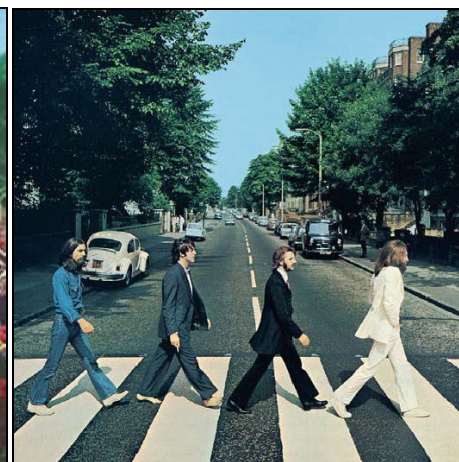

BEATLES-Blechschild ALBUM COVER HELP!. 14,90 €

BEATLES-Blechschild ALBUM COVER RUBBER SOUL. 14,90 €

BEATLES-Blechschild ALBUM COVER REVOLVER. 14,90 €

BEATLES-Blechschild ALBUM COVER SGT. PEPPER'S LONELY HEARTS CLUB BAND. 14,90 €

BEATLES-Blechschild ALBUM COVER ABBEY ROAD. 14,90 €

BEATLES-Blechschild ALBUM COVER DISCOGRAPHY. 14,90 €

Viele Grüße sendet Dir das Team vom Beatles Museum

Stefan, Martin, Daniel und Rainer

Bestellungen auch telefonisch möglich: Di. - So. von 10.00 bis 18.00 Uhr; manchmal auch bis 20.00 Uhr: 0345-2903900

Ab Bestellwert 50 €übernehmen wir die Portokosten

Angebote freibleibend und so lange der Vorrat reicht. Fehler vorbehalten.

Angebot gilt meistens längere Zeit aber nicht auf Dauer. Die InfoMails archivieren wir auf Dauer auf unserer Internetseite.

IT WAS MANY YEARS AGO TODAY: 5. Juni

Sonntag, 5. Juni 1955: **GEORGE SMITH (JOHN LENNON** lebt bei ihm und Tante **MIMI SMITH)** stirbt in Liverpool.

Freitag, 5. Juni 1964: **APPLEJACKS**-Single **LIKE DREAMERS DO (LENNON / McARTNEY-Komposition)** in England.

Montag, 5. Juni 1972: UNICEF-Auszeichnung (anlässlich **CONCERT FOR BANGLA DESH**) für **GEORGE HARRISON** und **RAVI SHANKAR** in USA..

Dienstag, 5. Juni 1979: **PAUL McARTNEY**-Single **GETTIG CLOSER** in USA.

Freitag, 5. Juni 1981: **GEORGE HARRISON**-LP **SOMEWHERE IN ENGLAND** in England.

ca. Freitag, 5. Juni 1981: **GEORGE HARRISON**-LP **SOMEWHERE IN ENGLAND** in West-Deutschland.

Montag, 5. Juni 1989 **PAUL McARTNEY**-LP **FLOWERS IN THE DIRT** in England.

Montag, 5. Juni 1989: **SPIRIT OF THE FOREST**-Single **SPIRIT OF THE FOREST** (mit **RINGO STARR**) in England & USA.

Dienstag, 5. Juni 2007: **PAUL McARTNEY**-Album **MEMORY ALMOST FULL** in USA.