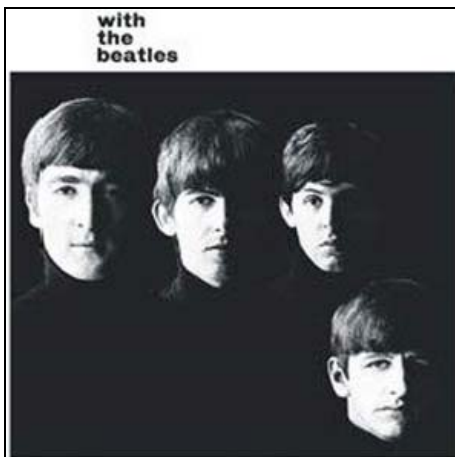

Blechschilder *THE BEATLES ALBUMS*:

BEATLES-Blechschild *ALBUM COVER WITH THE BEATLES.* 14,90 €

BEATLES-Blechschild *ALBUM COVER A HARD DAY'S NIGHT.* 14,90 €