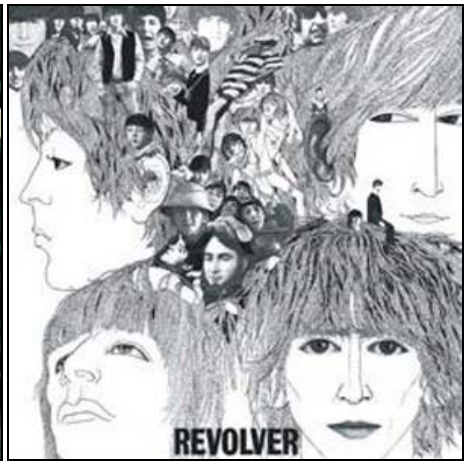

BEATLES-Blechschild ALBUM COVER HELP!. 14,90 €

BEATLES-Blechschild ALBUM COVER RUBBER SOUL. 14,90 €

BEATLES-Blechschild ALBUM COVER REVOLVER. 14,90 €

BEATLES-Blechschild ALBUM COVER SGT. PEPPER'S LONELY HEARTS CLUB BAND. 14,90 €

BEATLES-Blechschild ALBUM COVER ABBEY ROAD. 14,90 €

BEATLES-Blechschild ALBUM COVER DISCOGRAPHY. 14,90 €

Viele Grüße sendet Dir das Team vom Beatles Museum

Stefan, Martin, Daniel und sonntags Julia

Redaktion **THINGS**: Rainer (Moers) - Rainer ist am besten telefonisch erreichbar: 0345-2903900, Di. - So., jeweils 10-18 Uhr

Bestellungen auch telefonisch möglich: Di. - So. von 10.00 bis 18.00 Uhr; manchmal auch bis 20.00 Uhr: 0345-2903900

Bestellwert unter 50 Euro: geringer Portoanteil für Briefe; für Inland-Pakete maximal 5 Euro. / Ab Bestellwert 50 Euro: innerhalb portofrei; ins Ausland Portoanteil minus 5 Euro.

Angebote freibleibend, so lange der Vorrat reicht. Fehler vorbehalten. Auch wenn Angebote nicht mehr lieferbar: InfoMails archivieren wir auf unserer Internetseite.

IT WAS MANY YEARS AGO TODAY: 15. Juni

Montag, 15. Juni 1964: **PETER & GORDON**-Single *NOBODY I KNOW* (LENNON / McARTNEY-Komposition) in USA.

Montag, 15. Juni 1964: **PETER & GORDON**-LP *A WORLD WITHOUT LOVE* (mit LENNON/McARTNEY-Kompositionen) in USA.

Donnerstag, 15. Juni 1967: **BEATLES**-LP *SGT. PEPPER'S LONELY HEARTS CLUB BAND* wird in USA vergoldet.

Freitag, 15. Juni 1968: **JOHN LENNON** und **YOKO ONO** "Peace"-Aktion: graben zwei Eicheln vor Kathedrale in Coventry ein.

Sonntag, 15. Juni 1975: **PAUL McARTNEY** kauft in Rye ein 300 Jahre altes Anwesen.

Montag, 15. Juni 1970: **PAUL McARTNEY** lässt **BEATLES**-Manager **ALLEN KLEIN** **BEATLES**-Auflösung mitteilen.

Montag, 15. Juni 1970: **BEATLES**-Plattenfirma **APPLE**: **MARY HOPKIN**-Single *QUE SERA SERA* in USA.