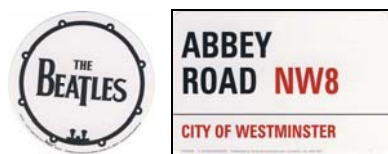

Freitag, 24. Mai 1963: **TONY SHERIDAN & BEATLES**-Single *MY BONNIE* in England.

Mittwoch, 24. Mai 1967: **BRIAN EPSTEIN** informiert: **BEATLES** am 25. Juni 1967 bei TV-Show *OUR WORLD*.

Samstag, 24. Mai 1969: **JOHN LENNON** und **YOKO ONO** fliegen auf die Bahamas um *BED-IN* abzuhalten, reisen aber innerhalb 24 Stunden wieder ab, weil zu heiß.

Montag, 24. Mai 1982: **BEATLES**-Single *THE BEATLES' MOVIE MEDLEY* in England.

Samstag, 24. Mai 2003: Beginn von **MIKE McCARTNEY**-Ausstellung *MIKE McCARTNEY'S LIVERPOOL LIFE*.

Hallo M.B.M., hallo BEATLES-Fan, zwei neue BEATLES-Aufkleber: