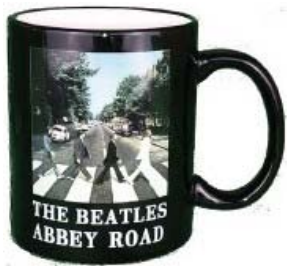

2021er **BEATLES**-Kaffeebecher **THE BEATLES APPLE LOGO**. **14,95 €**

Schwarzer Kaffeebecher mit farbigem Logo, schwarzem Griff und grüner Innenseite.
Durchmesser ca. 8 cm und ca. 9 cm hoch / in Geschenkbox.

2021er **BEATLES**-Kaffeebecher **HEY JUDE**. **14,95 €**

Weißer Kaffeebecher mit pinkfarbigem Logo, pinkfarbigem Griff und pinkfarbigem Innenseite.
Durchmesser ca. 8 cm und ca. 9 cm hoch / in Geschenkbox.

2021er **BEATLES**-Kaffeebecher **PORTRAITS „WHITE ALBUM“**. **14,95 €**

Weißer Kaffeebecher mit Schwarzweiß-Fotos, schwarzem Schriftzug, schwarzem Griff und schwarzer Innenseite.
Durchmesser ca. 8 cm und ca. 9 cm hoch / in Geschenkbox.

2021er **BEATLES**-Kaffeebecher **SILHOUETTE „WHITE ALBUM“**. **14,95 €**

Schwarzer Kaffeebecher mit weißem Logo, weißem Schriftzug, schwarzem Griff und weißer Innenseite.
Durchmesser ca. 8 cm und ca. 9 cm hoch / in Geschenkbox.