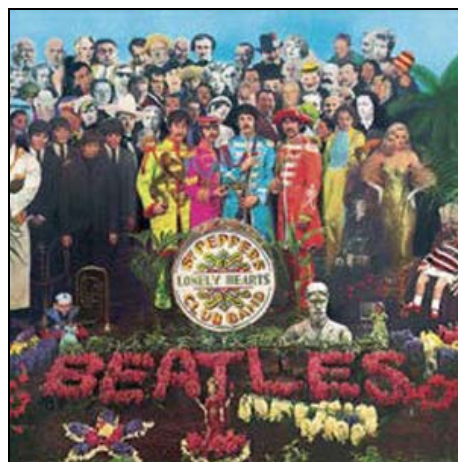

BEATLES-Blechschild *ALBUM COVER HELP!*. 14,90 €

BEATLES-Blechschild *ALBUM COVER REVOLVER*. 14,90 €

BEATLES-Blechschild *ALBUM COVER SGT. PEPPER'S LONELY HEARTS CLUB BAND*. 14,90 €

Viele Grüße sendet Dir das Team vom Beatles Museum
Stefan, Martin, Daniel und Katharina

Das Beatles Museum ist wieder geöffnet - und kann völlig problemlos besucht werden.

Der aktuelle Stand, wie er uns bekannt ist:

Beatles Museum, Shop, Café und Außengastronomie: ohne Voranmeldung, kein Testnachweis / nur Maskenpflicht im Innenbereich.

Öffnungszeiten (nach wie vor): **Dienstag bis Sonntag und Feiertage**, jeweils 10 bis 18 Uhr. **Herzlich willkommen!!!**

Bestellungen auch telefonisch möglich: Di. - So. von 10.00 bis 18.00 Uhr: **0345-290 390 0**

Innerhalb Deutschland: Bei Bestellwert unter 50 € Versandanteil für Briefe; für Inland-Pakete maximal 5,00 € / Ab Bestellwert 50 € innerhalb Deutschland portofrei.

Ins Ausland: Versandanteil für Briefe und Pakete; bitte erfragen.

Alle Angebote freibleibend, so lange der Vorrat reicht. Fehler vorbehalten.

Die InfoMails archivieren wir auf unserer Internetseite (deshalb tauchen schon mal nicht mehr lieferbare Produkte in Internet auf).

Umsatzsteuer-Identifikationsnummer gemäß Paragraf 27 a Umsatzsteuergesetz: DE 308 314 130

26. August - IT WAS MANY YEARS AGO TODAY

... und im BEATLES-Magazin THINGS regelmäßig 50/40/30/20/10 YEARS AGO und die NEWS

Ergänzungen und Korrekturen sind willkommen! #BeatlesMuseum /// www.Facebook.com/BeatlesMuseumInHalle

Mittwoch 26. August 1964: BEATLES besuchen mit Jane Mansfield Club „Whisky A Go Go“, abends Konzert in Denver.

Beatles Museum / Alter Markt 12 / D-06108 Halle (Saale)

Öffnungs- und Telefonzeiten: Di. - So. von 10.00 bis 18.00 Uhr: **0345-290 390 0**

E-Mail: BeatlesMuseum@t-online.de / Internet: www.BeatlesMuseum.net / Facebook: BeatlesMuseum