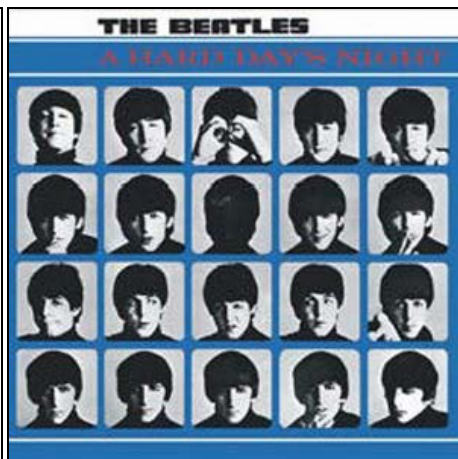

BEATLES-Blechschilder - Album-Cover

Format für alle Blechschilder „Album Cover“: 30 cm x 30 cm; also genau so groß, wie das Cover für eine Vinyl-LP.

BEATLES-Blechschild *ALBUM COVER PLEASE PLEASE ME*. 14,90 €

BEATLES-Blechschild *ALBUM COVER WITH THE BEATLES*. 14,90 €

BEATLES-Blechschild *ALBUM COVER A HARD DAY'S NIGHT*. 14,90 €