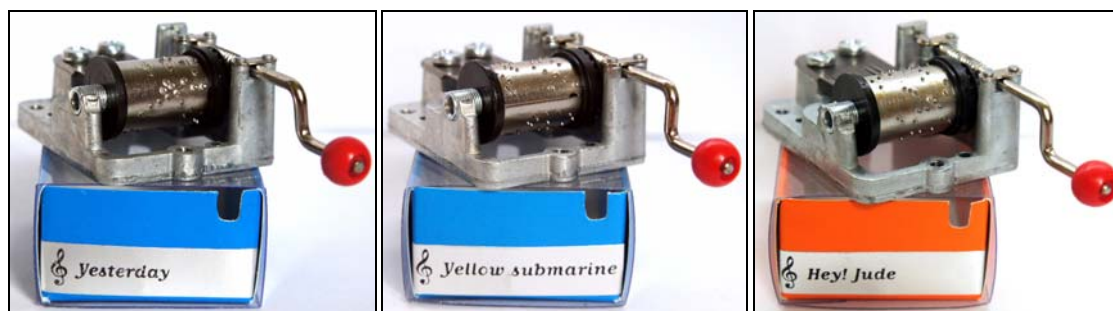

Im und vom Beatles Museum erhältlich:

Spieluhren:

Vier BEATLES- und eine LENNON-Melodie

Beim Drehen der Kurbel erklingt die jeweilige Melodie.

Alle Spieluhren jeweils in einer kleinen Pappschachtel mit Plexischuber.

Größe der Spieluhren (ohne Kurbel): jeweils 3,5 cm breit; 2,0 cm hoch; 4,5 cm tief.

Die Farben der Pappboxen sind unterschiedlich, können also anders als abgebildet sein.

Größe der Pappboxen: jeweils 4,0 cm breit; 2,0 cm hoch; 5,0 cm tief.

Die Spieluhren versenden wir gut verpackt als Großbrief (mit Deutscher Post).

BEATLES-Spieluhr *YESTERDAY*. 7,95 €

BEATLES-Spieluhr *YELLOW SUBMARINE*. 7,95 €

BEATLES-Spieluhr *HEY JUDE*. 7,95 €