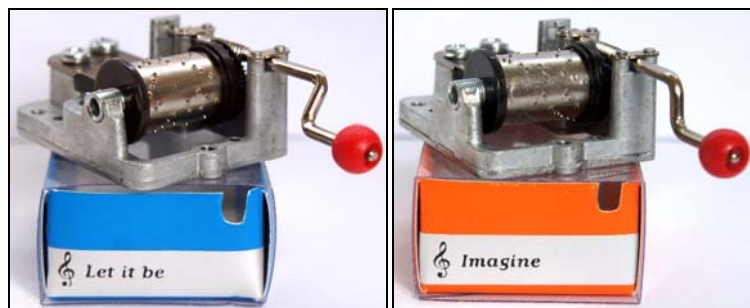

BEATLES-Spieluhr *LET IT BE*. 7,95 €

JOHN LENNON-Spieluhr *IMAGINE*. 7,95 €

Tipp:

Spieluhr auf Holz aufschrauben, dann hat sie einen Resonanzboden und klingt sehr viel lauter.

Viele Grüße sendet Dir das Team vom Beatles Museum

Stefan, Martin, Daniel und Katharina

Bestellungen auch telefonisch möglich: Di. - So. von 10.00 bis 18.00 Uhr: 0345-290 390 0

Innerhalb Deutschland: Bei Bestellwert unter 50 € Versandanteil für Briefe; für Inland-Pakete maximal 5,00 € / Ab Bestellwert 50 € innerhalb Deutschland portofrei.

Ins Ausland: Versandanteil für Briefe und Pakete: bitte erfragen.

Alle Angebote freibleibend, so lange der Vorrat reicht. Fehler vorbehalten.

Die InfoMails archivieren wir auf unserer Internetseite (deshalb tauchen schon mal nicht mehr lieferbare Produkte in Internet auf).

Umsatzsteuer-Identifikationsnummer gemäß Paragraph 27 a Umsatzsteuergesetz: DE 308 314 130