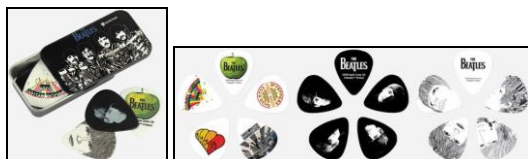

THE BEATLES: Plektrumset *BEATLES PICKS MEET THE BEATLES*. **11,95 €**

10 Plektren: je 2 Stück *JOHN 1964, PAUL 1964, GEORGE 1964, RINGO 1964* und Schriftzug *THE BEATLES* weiß auf schwarz.

THE BEATLES: Plektrumset *BEATLES PICKS REVOLVER*. **11,95 €**

10 Plektren: je 2 Stück *JOHN 1966, PAUL 1966, GEORGE 1966, RINGO 1966* und Schriftzug *THE BEATLES* weiß auf schwarz.

THE BEATLES: Plektrumset *BEATLES PICKS YELLOW SUBMARINE*. **11,95 €**

10 Plektren: je 2 Stück *JOHN 1968, PAUL 1968, GEORGE 1968, RINGO 1968* und Yellow Submarine mit Band.

THE BEATLES: Plektrumset *BEATLES PICKS GET BACK*. **11,95 €**

10 Plektren: je 2 Stück mit Songtiteln *DIG A PONY, GET BACK, DON'T LET ME DOWN, I'VE GOT A FEELING* und *ONE AFTER 909*.

THE BEATLES: Plektrumset *BEATLES PICKS ALBUMS*. **11,95 €**

10 Plektren: je 2 Stück *RUBBER SOUL, MAGICAL MYSTERY TOUR, SGT. PEPPER, ABBEY ROAD* und Apfel mit Schriftzug *THE BEATLES*.

THE BEATLES: Plektrum-Tinbox *SGT. PEPPER'S LONELY HEARTS CLUB BAND*. **15,95 €**