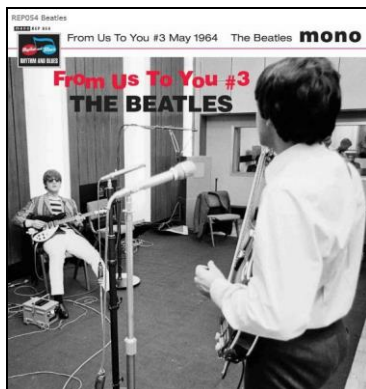

März 2024: THE BEATLES: Black-Vinyl-EP *FROM US TO YOU #3* – May 1964. 19,95 €

The 1960s Records Limited. REP 054, Großbritannien.

Aufnahme: Freitag 1. Mai 1964 im BBC Paris Studio, gesendet Montag 18. Mai 1964.