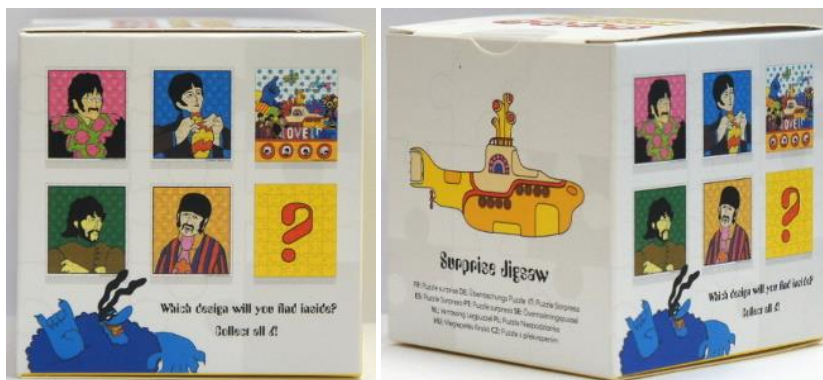

Im und vom Beatles Museum erhältlich: /// Available at and from the Beatles Museum:

# Überraschungspuzzle (Surprise Jigsaw) **YELLOW SUBMARINE**

Versendung (gut verpackt) per Paket mit DHL (Info über Sendeverlauf kommt per E-Mail).  
Shipment (well packed) as parcel with DHL (info about sending process will be sent by e-mail).

Abbildungen: Surprise Jigsaw **YELLOW SUBMARINE** in der Papbox: von vorne / Rück- und Vorderseite.

## **THE BEATLES: Überraschungspuzzle (Surprise Jigsaw) in Pappbox **YELLOW SUBMARINE**. 5,95 €**

Größe der Box: 8,0 cm x 8,0 cm x 8,0 cm / Material: recycelte Pappe/Papier / 48 Teile / sechs Motive (sechstes Motiv leider nicht frei wählbar).