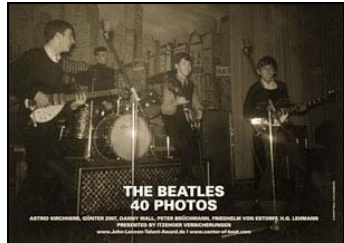

AUSSTELLUNGSPOSTER **BEATLES 1962 IM STAR-CLUB HAMBURG**. **7,50 Euro**

Dieses rare Foto entstand im November oder Dezember 1962; Querformat ca. 59 cm x 42 cm, in Brauntönen