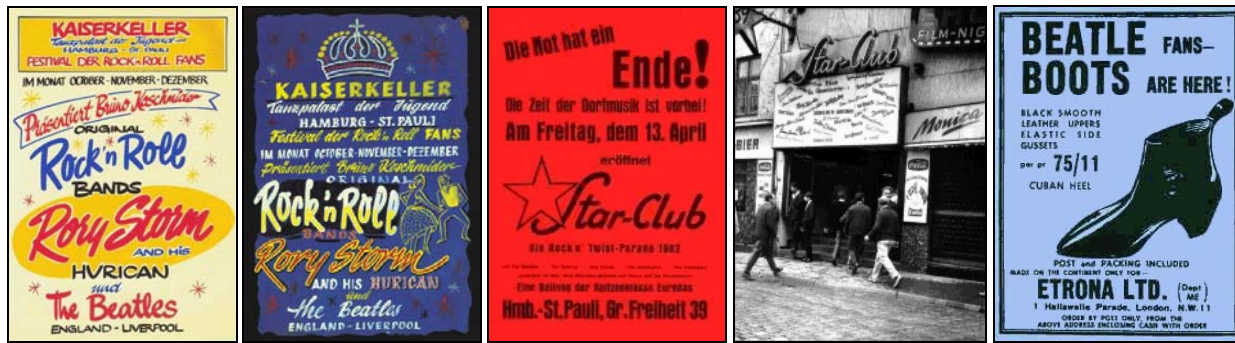

Replikatate von Plakaten 1962 und 1963: (auf fast identischem Papier wie die Originale)

PLAKAT (Okt., Nov. Dez. 1961) **KAISERKELLER (gelb)**. Hochformat 59,0 cm x 42,0 cm. **7,50 €**

PLAKAT (Okt., Nov. Dez. 1961) **KAISERKELLER (blau)**. Hochformat 59,0 cm x 42,0 cm. **7,50 €**

PLAKAT **STAR-CLUB OPENING (1962)**. Hochformat 59,0 cm x 42,0 cm. **4,90 Euro**

PLAKAT **STAR-CLUB ENTRANCE (1962)**. Hochformat 59,0 cm x 42,0 cm. **7,50 Euro**

PLAKAT **BEATLE BOOTS (1963)**. Hochformat 59,0 cm x 42,0 cm. **4,90 Euro**

OHNE ABBILDUNG: Juni 1961: 5 POSTER-SET **THE BEATLES BIOGRAPHIES** **komplett 25,00 €**

Die handschriftlichen Lebensläufe von JOHN LENNON, PAUL McCARTNEY, GEORGE HARRISON und PETE BEST einzeln und zusätzlich alle vier auf einem Poster. Die Lebensläufe schrieben die BEATLES als Bestandteil für ihren Vertrag als Mitmusiker bei den Schallplattenaufnahmen von TONY SHERIDAN in Hamburg, Juni 1961. jedes Poster. Hochformat ca. 58 cm x 42 cm, farbig