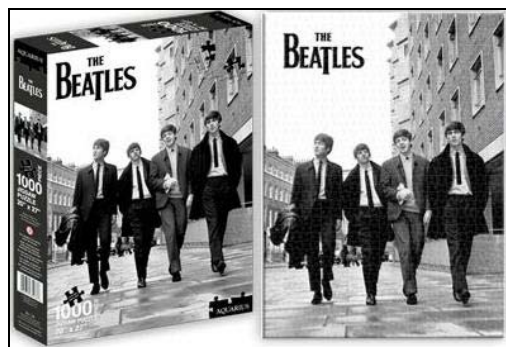

BEATLES-Puzzle A *HARD DAYS NIGHT STRIPES*. 13,50 €
1000 Teile; Querformat 68 cm x 48 cm; farbig.

BEATLES-Puzzle A *HARD DAY'S NIGHT POP ART*. 17,50 €
1000 Teile; Hochformat ca. 51 cm x 69 cm; farbig.