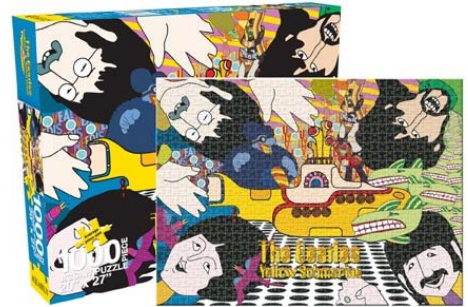

2014: **BEATLES-Puzzle in Box *LET IT BE ALBUM COVER*. 9,95 €**
Clementoni 21303, Italien. 289 Teile; Format 31 cm x 31 cm; farbig.

Die "normalen" BEATLES-Puzzle:

BEATLES-Puzzle A *HARD DAYS NIGHT STRIPES*. 13,50 €
1000 Teile; Querformat 68 cm x 48 cm; farbig.

BEATLES-Puzzle A *HARD DAY'S NIGHT POP ART*. 17,50 €
1000 Teile; Hochformat ca. 51 cm x 69 cm; farbig.

BEATLES-Puzzle THE BEATLES IN LONDON 1964. 17,50 €

1000 Teile; Hochformat ca. 51 cm x 69 cm; schwarz-weiß.

BEATLES-Puzzle SGT. PEPPER'S 17,50 €

1000 Teile; Querformat ca. 51 cm x 69 cm; farbig.

BEATLES-Puzzle YELLOW SUBMARINE SLIM. 17,50 €

1000 Teile; Querformat ca. 51 cm x 69 cm; farbig.

BEATLES-Puzzle YELLOW SUBMARINE SCENES. 17,50 €

1000 Teile; Hochformat ca. 51 cm x 69 cm; farbig.

BEATLES-Puzzle YELLOW SUBMARINE FOUR HEADS. 17,50 €

1000 Teile; Querformat ca. 51 cm x 69 cm; schwarz-weiß.

3D-BEATLES-Puzzle:

Abbildungen: BEATLES-Puzzle-Box und das 3D-Motiv **ABBEY ROAD** (3D-Wirkung nur auf Box und Puzzle, nicht als Abbildung möglich)