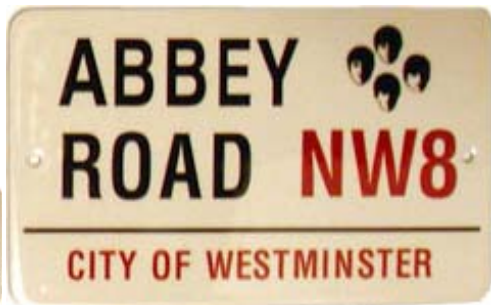

BEATLES-Blechschild (Straßenschild) *PENNY LANE*. 4,95 €

BEATLES-Blechschild *PLAKAT KAISERKELLER 1961*. 4,95 €

Hochformat 11 cm x 8 cm; farbig.

BEATLES-Blechschild *PLAKAT KAISERKELLER 1961*. 19,95 €

Hochformat 30 cm x 20 cm, **plastische Darstellung**, farbig.

BEATLES-Blechschild *YEAH! YEAH! YEAH!*. 4,95 €

Hochformat 11 cm x 8 cm; farbig.

BEATLES-Blechschild *YEAH! YEAH! YEAH!*. 19,95 €

Hochformat 30 cm x 20 cm, **plastische Darstellung**, farbig.

BEATLES-Blechschild *YEAH! YEAH! YEAH!*. 49,95 €

Hochformat 50 cm x 35 cm, **plastische Darstellung**, farbig.

BEATLES-Blechschild (Straßenschild) *ABBEY ROAD*. **4,95 €**

Querformat 11 cm x 8 cm; farbig.

BEATLES-Blechschild (Straßenschild) *ABBEY ROAD NW8*. **19,95 €**

Querformat 30 cm x 20 cm; farbig, **plastische Darstellung**.

BEATLES-Blechschild (Straßenschild) *BEATLES PLATZ*. **19,95 €**

Querformat 46 cm x 10 cm; farbig, **plastische Darstellung**.

BEATLES-Blechkalender *YEAH! YEAH! YEAH!*. **19,95 €**