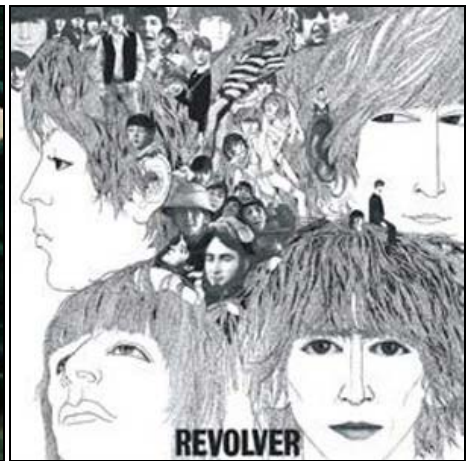

BEATLES-Blechschild ALBUM COVER HELP!. 14,90 €

BEATLES-Blechschild ALBUM COVER RUBBER SOUL. 14,90 €

BEATLES-Blechschild ALBUM COVER REVOLVER. 14,90 €