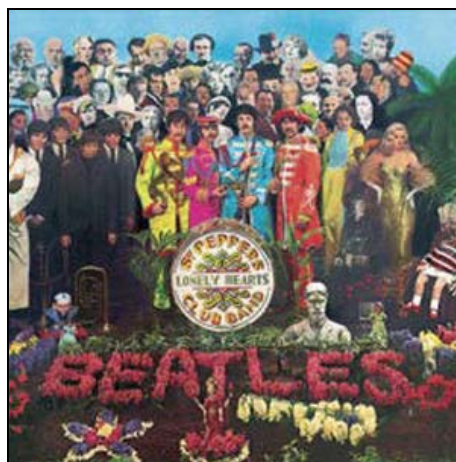

BEATLES-Blechschild ALBUM COVER SGT. PEPPER'S LONELY HEARTS CLUB BAND. 14,90 €

BEATLES-Blechschild ALBUM COVER ABBEY ROAD. 14,90 €

BEATLES-Blechschild ALBUM COVER DISCOGRAPHY. 14,90 €

Viele Grüße sendet Dir das Team vom Beatles Museum

Stefan, Martin, Daniel und Rainer

Bestellungen auch telefonisch möglich: Di. - So. von 10.00 bis 18.00 Uhr; manchmal auch bis 20.00 Uhr: 0345-2903900

Ab Bestellwert 50 Euro übernehmen wir die Portokosten

Angebote freibleibend und so lange der Vorrat reicht. Fehler vorbehalten.

Angebot gilt meistens längere Zeit aber nicht auf Dauer. Die InfoMails archivieren wir auf Dauer auf unserer Internetseite.

IT WAS MANY YEARS AGO TODAY: 17. Juni

Donnerstag, 17. Juni 1965: LOUISE CARDWELL-HARRISON-Interview-LP *ALL ABOUT THE BEATLES* in USA.

Freitag, 17. Juni 1966: PETER & GORDON-LP *PETER AND GORDON* (mit PAUL McCARTNEY-Komposition *Woman*) in England.

Freitag, 17. Juni 1966: PAUL McCARTNEY kauft Farm in Machrihanish (bei Comletown), Kintyre, Schottland.

Mittwoch, 17. Juni 1970: DELANY & BONNIE-LP *DELANY AND BONNIE ON TOUR* (mit GEORGE HARRISON) in England.

Montag, 17. Juni 1974: THORNTON, FRADKIN & UNGER AND THE BIG BAND-Single *GOD BLESS CALIFORNIA*

(mit PAUL McCARTNEY) in USA.

Impressum:

Beatles Museum

Beatles Museum, Alter Markt 12, 06108 Halle (Saale)

Telefon / phone: 0345-2903900, Fax: 0345-2903900; Email: BeatlesMuseum@t-online.de; Internet: www.BeatlesMuseum.net

Geöffnet: dienstags bis sonntags und an Feiertagen (außer Weihnachten und Jahreswechsel) jeweils 10.00 bis 18.00 Uhr (nach Absprache auch später - oder morgens früher)

Zusätzliche Öffnungszeiten für Gruppen und Schulklassen auf Anfrage; auch abends. Geschlossen: Heiligabend/Weihnachten und Silvester/Neujahr.

Publikation: THINGS: monatlich oder öfter: 6 THINGS 21 Euro / 12 THINGS 42 Euro / 24 THINGS 79 Euro / 36 THINGS 99 Euro - ohne automatische Verlängerung (nur nach Absprache).

Umsatzsteuer-Identifikationsnummer gemäß Paragraf 27 a Umsatzsteuergesetz: DE 206 782 106