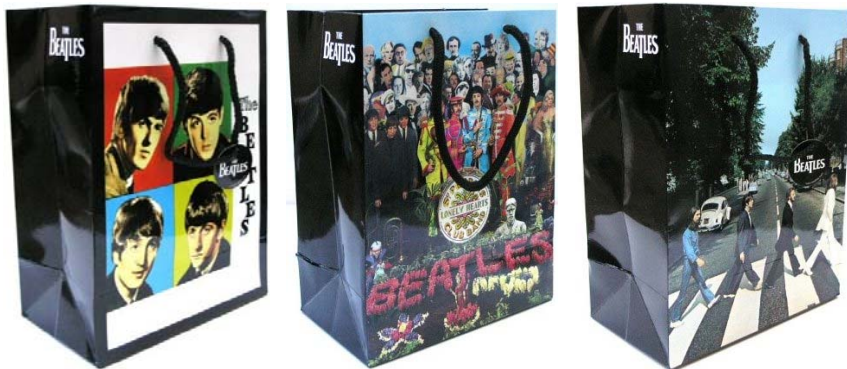

Große Präsenttasche **THE BEATLES 1963.** **4,90 €**

Diese Präsenttasche kann man gut für Geschenke verwenden. Format: 33,0 cm breit, 26,0 cm hoch und 13,0 cm tief.
Die Präsenttasche besteht aus Kartonpapier mit einer Glanzbeschichtung außen. Außerdem hat diese Tasche einen festen Boden.

Große Präsenttasche **SGT. PEPPER'S LONELY HEARTS CLUB BAND.** **4,90 €**

Diese Präsenttasche kann man gut für Geschenke verwenden. Format: 33,0 cm breit, 26,0 cm hoch und 13,0 cm tief.
Die Präsenttasche besteht aus Kartonpapier mit einer Glanzbeschichtung außen. Außerdem hat diese Tasche einen festen Boden.

Kleine Präsenttasche **THE BEATLES 1963.** **2,90 €**

Diese Präsenttasche kann man gut für Geschenke verwenden. Format: 17,5 cm breit, 23,0 cm hoch und 10,0 cm tief.
Die Präsenttasche besteht aus Kartonpapier mit einer Glanzbeschichtung außen. Außerdem hat diese Tasche einen festen Boden.

Kleine Präsenttasche **SGT. PEPPER'S LONELY HEARTS CLUB BAND.** **2,90 €**

Diese Präsenttasche kann man gut für Geschenke verwenden. Format: 17,5 cm breit, 23,0 cm hoch und 10,0 cm tief.
Die Präsenttasche besteht aus Kartonpapier mit einer Glanzbeschichtung außen. Außerdem hat diese Tasche einen festen Boden.