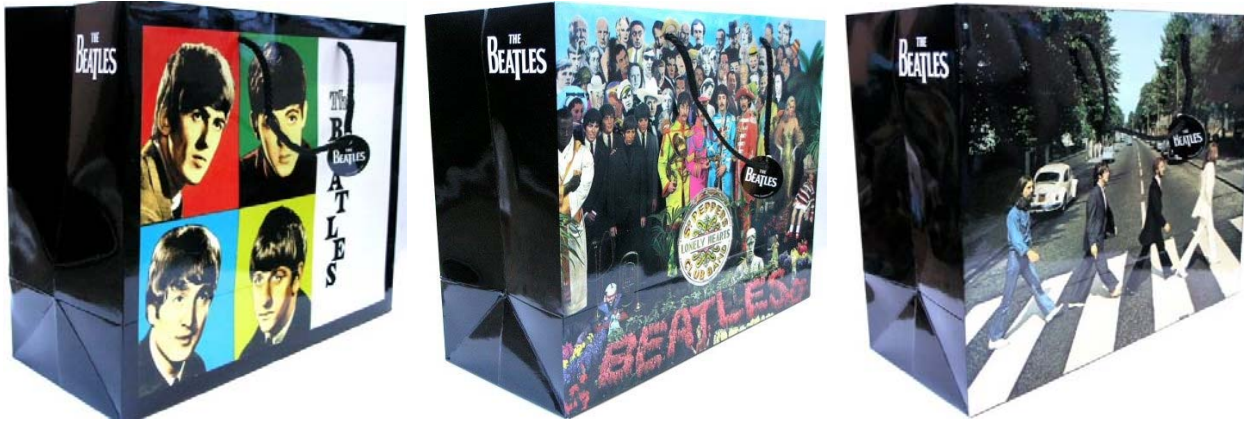

Große Präsenttasche **THE BEATLES 1963.** **4,90 €**

Diese Präsenttasche kann man gut für Geschenke verwenden. Format: 33,0 cm breit, 26,0 cm hoch und 13,0 cm tief.
Die Präsenttasche besteht aus Kartonpapier mit einer Glanzbeschichtung außen. Außerdem hat diese Tasche einen festen Boden.

Große Präsenttasche **SGT. PEPPER'S LONELY HEARTS CLUB BAND.** **4,90 €**

Diese Präsenttasche kann man gut für Geschenke verwenden. Format: 33,0 cm breit, 26,0 cm hoch und 13,0 cm tief.
Die Präsenttasche besteht aus Kartonpapier mit einer Glanzbeschichtung außen. Außerdem hat diese Tasche einen festen Boden.

Kleine Präsenttasche **THE BEATLES 1963.** **2,90 €**

Diese Präsenttasche kann man gut für Geschenke verwenden. Format: 17,5 cm breit, 23,0 cm hoch und 10,0 cm tief.
Die Präsenttasche besteht aus Kartonpapier mit einer Glanzbeschichtung außen. Außerdem hat diese Tasche einen festen Boden.

Kleine Präsenttasche **SGT. PEPPER'S LONELY HEARTS CLUB BAND.** **2,90 €**

Diese Präsenttasche kann man gut für Geschenke verwenden. Format: 17,5 cm breit, 23,0 cm hoch und 10,0 cm tief.
Die Präsenttasche besteht aus Kartonpapier mit einer Glanzbeschichtung außen. Außerdem hat diese Tasche einen festen Boden.