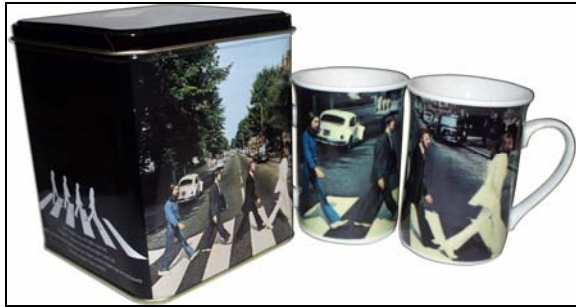

Abbildungen: jeweils die exklusive Metallbox und von den zwei gleichen Kaffeebechern die Vorder- und Rückseite.

2011: 2er Kaffeebecher-Set **ABBEY ROAD. 19,50 Euro**

Dieses Set besteht aus zwei gleichen **ABBEY ROAD**-Kaffeebechern in stabiler Metallbox.

Kaffeebecher ca. 9,8 cm hoch und ca. 7,2 cm Durchmesser. Metallbox 12,0 cm breit, 14,0 cm hoch, 12 cm tief.

Viele Grüße senden Patrick und Stefan vom Beatles Museum, Alter Markt 12, 06108 Halle (Saale)

Wir sind erreichbar / You can reach us:

per Telefon: **03 45 - 290 390 0** : Di., Mi., Do., Fr., Sa., So. und an Feiertagen jeweils von 10 bis 20 Uhr

per Email: BeatlesMuseum@t-online.de

per Internet: www.BeatlesMuseum.net

persönlich/per visit: im Beatles Museum, Alter Markt 12, 06108 Halle (Saale)

Angebote freibleibend und so lange der Vorrat reicht. Fehler vorbehalten.

Die InfoMails können formlos per Email oder Telefon abbestellt werden.