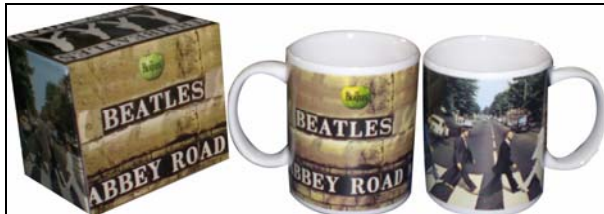

BEATLES-Kaffebecher ohne Box *YELLOW SUBMARINE COVER NEW* 7,50 €

BEATLES-Kaffebecher *YELLOW SUBMARINE NOTHING IS REAL* 7,50 €

BEATLES-Kaffebecher *YELLOW SUBMARINE PSYCHO* 7,50 €

BEATLES-Kaffebecher *PHOTO SESSION "MAD DAY OUT" 28TH JULY, 1968* 7,50 €

BEATLES-Kaffebecher *PHOTO SESSION APRIL 9TH, 1969* 7,50 €

BEATLES-Kaffebecher *LAST PHOTO SESSION AUGUST 22ND, 1969* 7,50 €

BEATLES-Kaffebecher COVER *ABBEEY ROAD* mit der *ABBEEY ROAD*-Mauer auf Rückseite 7,50 €