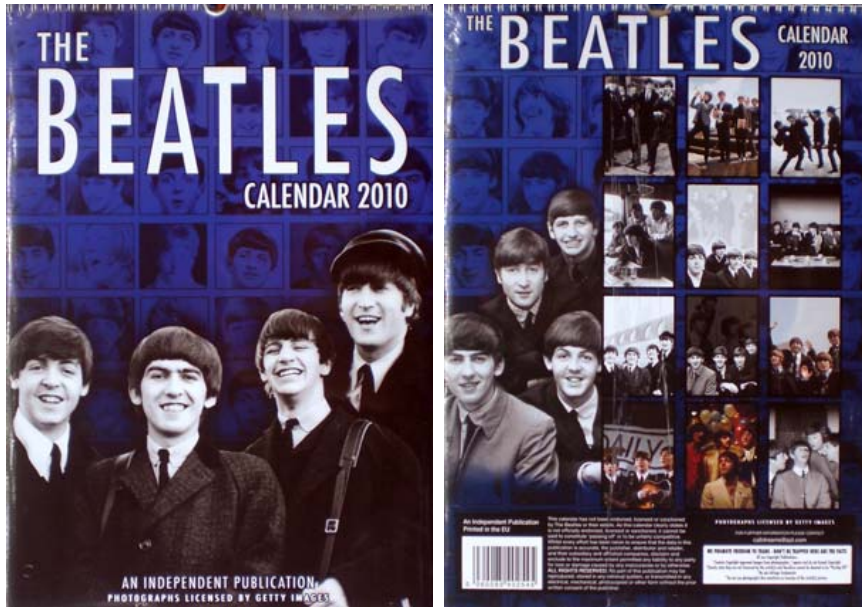

wir wetten, wir sind die Ersten, bei denen es den BEATLES-Kalender für 2009 gibt:

Ansicht: Vorder- und Rückseite

1 KALENDER *THE BEATLES CALENDAR 2010*. 14,50 €

2 KALENDER *THE BEATLES CALENDAR 2010*. zusammen für 24,50 €

von Independent, Hochformat 40 cm x 30 cm mit Spiralbindung;

mit 8 große Schwarzweiß- und vier große Farb-Fotos aus den Jahren 1964 bis 1967.

Darunter ein Schwarzweiß-Foto als die BEATLES 1966 im Zug von München nach Essen fahren.

Außerdem zu jedem Kalender: Farbmotiv BEATLES 1965 als großes Poster 84 cm x 59 cm

Wenn schon abgesprochen, schicken wir Dir Deinen Kalender in den nächsten Tagen zu.

BEATLES-KALENDER-SPECIAL-SERVICE: Ruf' uns an um abzusprechen, welche BEATLES-Kalender Du regelmäßig haben möchtest.

Noch einige Exemplare vom Vorjahreskalender

mit 12 großen Fotos und 12 Aufklebern:

KALENDER *THE BEATLES CALENDAR 2009*. 14,50 €

von Independent, Hochformat 40 cm x 30 cm mit Spiralbindung; 8 Schwarzweiß- und 4 Farb-Fotos aus den Jahren 1962 bis 1969.