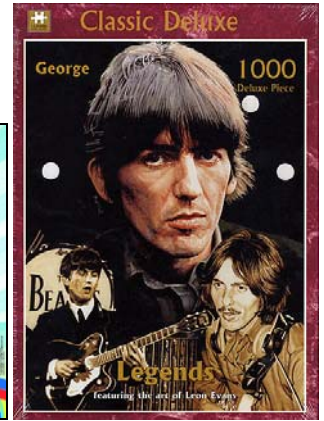

Hallo M.B.M., hallo BEATLES-Fan,
alle guten Dinge sind drei und mit dem neuen *YELLOW SUBMARINE U-Boot* Motiv gibt es nun drei verschiedene *YELLOW SUBMARINE* Puzzles. Des Weiteren haben wir noch wenige Exemplare des *GEORGE HARRISON* Puzzles da.

1. Stereo-CD card sleeve **PLEASE PLEASE ME**. EMI Apple 382416 2, Europa.
 2. Stereo-CD card sleeve **WITH THE BEATLES**. EMI Apple 382420 2, Europa.
 3. Stereo-CD card sleeve **A HARD DAY'S NIGHT**. EMI Apple 382413 2, Europa.
 4. Stereo-CD card fold sleeve **BEATLES FOR SALE**. EMI Apple 382414 2, Europa.
 5. Stereo-CD card sleeve **HELP!**. EMI Apple 382415 2, Europa.
 6. Stereo-CD card sleeve **RUBBER SOUL**. EMI Apple 382418 2, Europa.
 7. Stereo-CD card sleeve **REVOLVER**. EMI Apple 382417 2, Europa.
 8. Stereo-CD card fold sleeve **SGT. PEPPER'S LONELY HEARTS CLUB BAND**. EMI Apple 382419 2, Europa.
 9. Stereo-CD card fold sleeve **MAGICAL MYSTERY TOUR**. EMI Apple 382465 2, Europa.
 - 10 & 11. Stereo-DOPPEL-CD card fold sleeve **THE BEATLES (THE WHITE ALBUM)**. EMI Apple 382466 2, Europa.
 12. Stereo-CD card sleeve **YELLOW SUBMARINE**. EMI Apple 382467 2, Europa.
 13. Stereo-CD card sleeve **ABBEY ROAD**. EMI Apple 382468 2, Europa.
 14. Stereo-Doppel-CD card sleeve **LET IT BE**. EMI Apple 382472 2, Europa.
 - 15 & 16. Stereo-Doppel-CD card fold sleeve **PAST MASTERS VOLUME ONE & TWO**. EMI Apple 243807 2, Europa.
- DVD:** mit 12 Filme *making of ... (documentation)*.