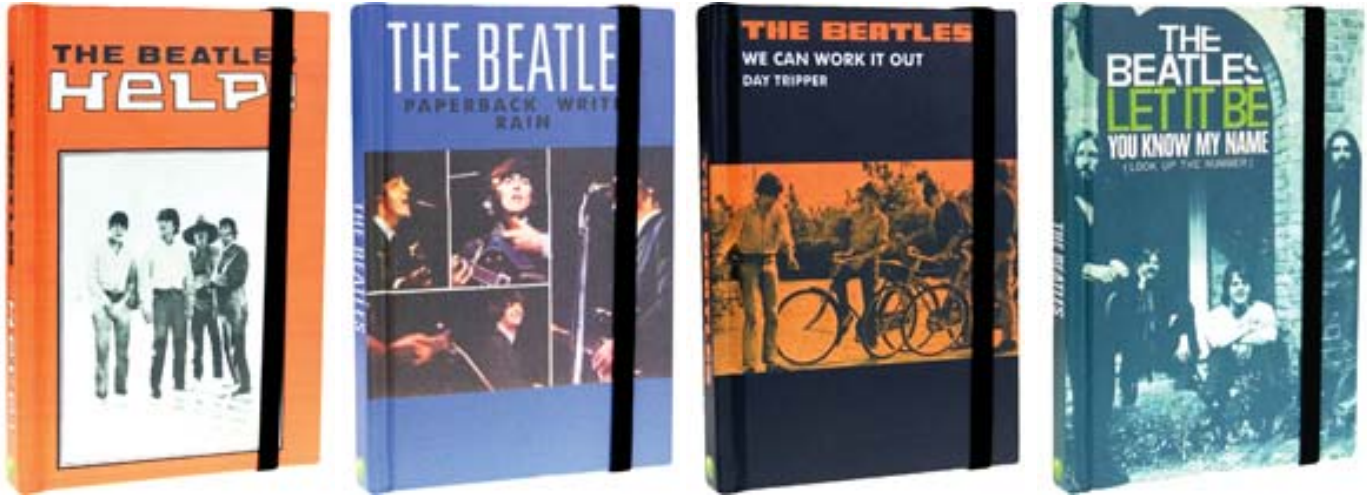

InfoMail 1225:

neue BEATLES-NOTIZBLÖCKE -GELDBÖRSE und -HANDSPIEGEL

Hallo M.B.M.,

es gibt neue Motive und neue Layouts für BEATLES-Notizblöcke, des Weiteren gibt es neu die BEATLES-Geldbörse *LOVE*, den Beatles-Handspiegel *LOVE* und neue BEATLES-Taschen *LOVE*.

BEATLES NOTIZBUCH SINGLE COVER *HELP!* (Orange). **4,90 €**

Format: DIN A6 = 10,5 cm x 15,0 cm.

BEATLES NOTIZBUCH SINGLE COVER *PAPERBACK WRITER*. **4,90 €**

Format: DIN A6 = 10,5 cm x 15,0 cm.

BEATLES NOTIZBUCH SINGLE COVER *WE CAN WORK IT OUT*. **4,90 €**

Format: DIN A6 = 10,5 cm x 15,0 cm.

BEATLES NOTIZBUCH SINGLE COVER *LET IT BE*. **4,90 €**

Format: DIN A6 = 10,5 cm x 15,0 cm.

BEATLES NOTIZBUCH SCHRIFTZUG *THE BEATLES*. **3,25 €**

Format: 10,4 cm x 10,5 cm.

Abbildung: Vorder- und Rückseite; Größe ca. 12 cm breit, 10 cm hoch

Besteht aus Kunstleder, hat nur ein Fach (für Münzen oder auch andere Utensilien).

Viele Grüße senden Martin und Stefan vom **Beatles Museum**, Alter Markt 12, 06108 Halle (Saale)