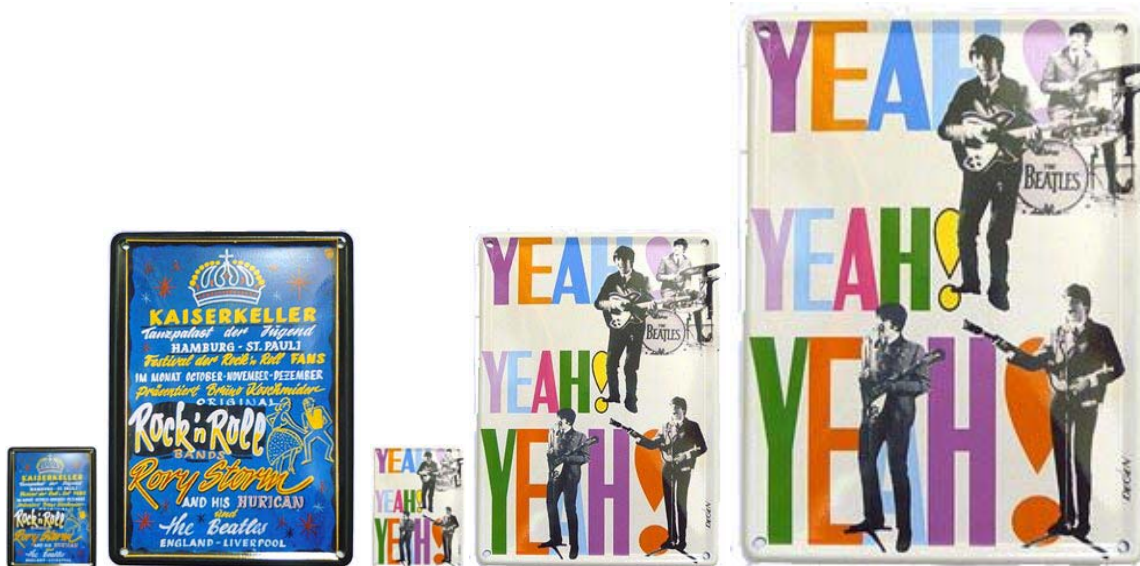

## InfoMail Nr. 1351: BEATLES-Blechschilder

**Hallo M.B.M., hallo BEATLES-Fan,  
wir haben drei neue BEATLES- Blechschilder, außerdem gibt es noch folgende Blechschilder  
und in Halle gibt es nun auch den BEATLES-Platz - als Blechschild.**

BEATLES-Blechschild **PLAKAT KAISERKELLER 1961**. Hochformat 11 cm x 8 cm; farbig. **4,95 Euro**

BEATLES-Blechschild **PLAKAT KAISERKELLER 1961**. Hochformat 30 cm x 20 cm, **plastische Darstellung**, farbig. **19,95 Euro**

BEATLES-Blechschild **YEAH! YEAH! YEAH!**, Hochformat 11 cm x 8 cm; farbig. **4,95 Euro**

BEATLES-Blechschild **YEAH! YEAH! YEAH!**, Hochformat 30 cm x 20 cm, **plastische Darstellung**, farbig. **19,95 Euro**

BEATLES-Blechschild **YEAH! YEAH! YEAH!**, Hochformat 50 cm x 35 cm, **plastische Darstellung**, farbig. **49,95 Euro**

*vergrößerte Abbildungen (nicht proportional zu den anderen Abbildungen)*

BEATLES-Blechschild (Straßenschild) **JOHN LENNON DRIVE**. Querformat 11 cm x 8 cm; farbig. **4,95 Euro**