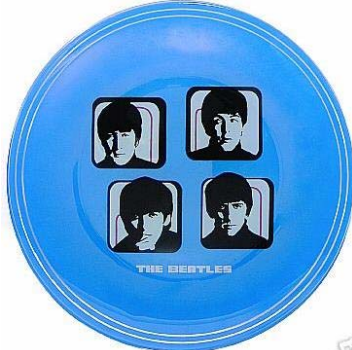

großer BEATLES-"Kristall"-Teller *LOVE ME DO.* **89,00 Euro**

weiß & schwarz auf rot & blau; limitiert auf 1.000 Stück und nummeriert;

rund; 35 cm Durchmesser; ca. 3,5 cm dick; ca. 1900 Gramm schwer

großer BEATLES-"Kristall"-Teller *A HARD DAY'S NIGHT.* **89,00 Euro**

schwarz auf dunkelblau; limitiert auf 1.000 Stück und nummeriert; rund; 35 cm Durchmesser; ca. 3,5 cm dick; ca. 1900 Gramm schwer

großer BEATLES-"Kristall"-Teller *HELP!* **89,00 Euro**

schwarz auf weiß; limitiert auf 1.000 Stück und nummeriert; rund; 35 cm Durchmesser; ca. 3,5 cm dick; ca. 1900 Gramm schwer

großer BEATLES-"Kristall"-Teller *SGT. PEPPER BASS DRUM.* **89,00 Euro**

farbig auf weiß; limitiert auf 1.000 Stück und nummeriert; rund; 35 cm Durchmesser; ca. 3,5 cm dick; ca. 1900 Gramm schwer

großer BEATLES-"Kristall"-Teller *ALL YOU NEED IS LOVE.* **89,00 Euro**

farbig auf gelb; limitiert auf 1.000 Stück und nummeriert; rund; 35 cm Durchmesser; ca. 3,5 cm dick; ca. 1900 Gramm schwer

großer BEATLES-"Kristall"-Teller *ABBEY ROAD.* **89,00 Euro**

dunkelgrau auf weiß; limitiert auf 1.000 Stück und nummeriert; rund; 35 cm Durchmesser; ca. 3,5 cm dick; ca. 1900 Gramm schwer