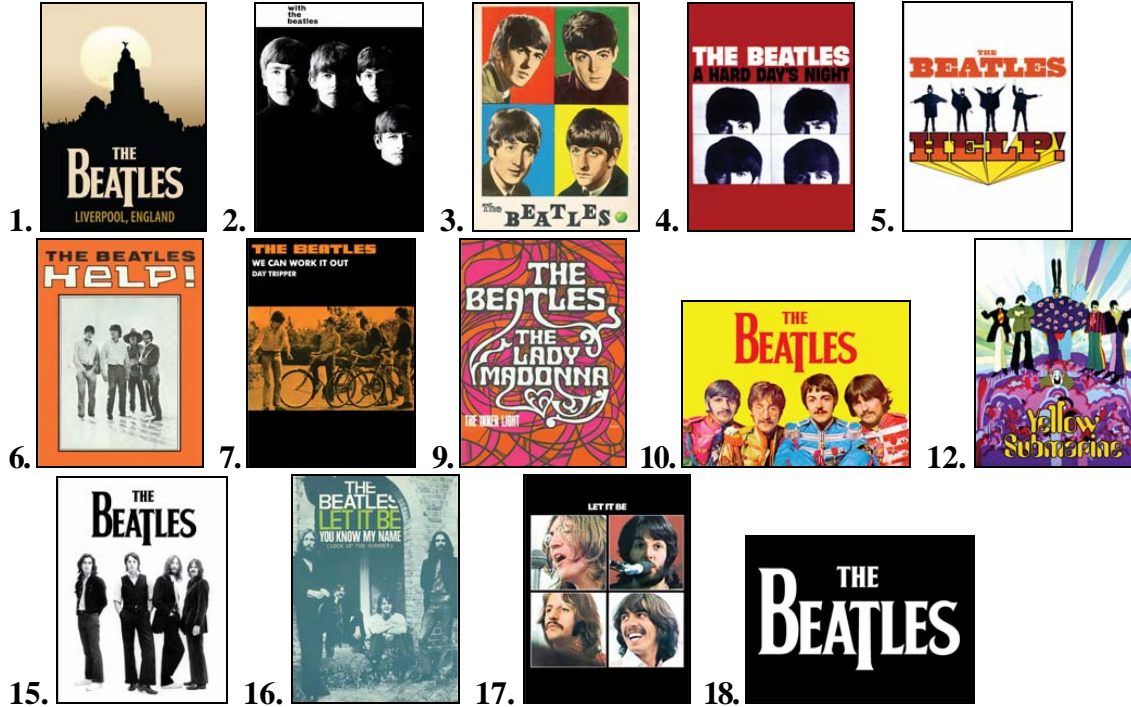

## InfoMail 1444: BEATLES-Magnete und BEATLES-Untersetzer

Hallo M.B.M., hallo BEATLES-Fan,  
wir haben ein neues BEATLES-Magnet (Nr. 18) bekommen  
und haben auch noch folgende:

Jeder BEATLES-MAGNET ist 6,5 cm breit und 9,0 cm hoch:

- Nr. 19: BEATLES-Magnet-Set *YELLOW SUBMARINE*. 9,50 Euro

**Ausserdem haben wir noch folgendes einzelne Gläseruntersetzer:**

Das Format des BEATLES-UNTERSETZER ist 10,0 cm x 10,0 cm.

- Nr. 1: **BEATLES**-Untersetzer *SINGLE COVER CAN'T BUY ME LOVE*. 1,90 Euro
- Nr. 2: **BEATLES**-Untersetzer *SINGLE COVER CAN'T BUY ME LOVE - PURPLE*. 1,90 Euro
- Nr. 4: **BEATLES**- Untersetzer *SINGLE COVER EIGHT DAYS A WEEK*. 1,90 Euro
- Nr. 5: **BEATLES**- Untersetzer *SINGLE COVER HELP!*. 1,90 Euro
- Nr. 7: **BEATLES**- Untersetzer *SINGLE COVER WE CAN WORK IT OUT*. 1,90 Euro
- Nr. 8: **BEATLES**- Untersetzer *SINGLE COVER LADY MADONNA*. 1,90 Euro
- Nr. 9: **BEATLES**- Untersetzer *SINGLE COVER HEY JUDE*. 1,90 Euro
- Nr. 10: **BEATLES**- Untersetzer *LP COVER YELLOW SUBMARINE*. 1,90 Euro