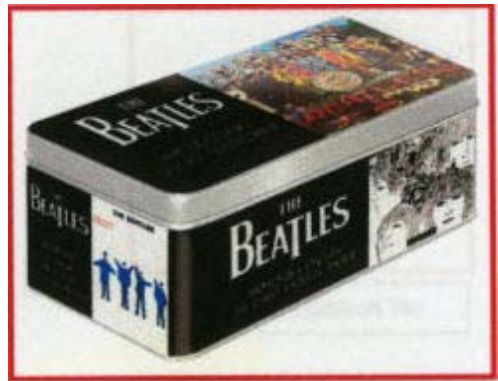

Format einschliesslich der Verpackung: ca. 18 cm x 16 cm x 8 cm **22,90 Euro**

SGT. PEPPER'S LONDON TAXI

Modell 1:36 mit **SGT. PEPPER'S** -Motiv auf dem Taxi und der Verpackung.

Format einschliesslich der Verpackung: ca. 18 cm x 16 cm x 8 cm **22,90 Euro**

ABBEEY ROAD LONDON TAXI

Modell 1:36 mit **ABBEEY ROAD**-Motiv auf dem Taxi und der Verpackung.

Format einschliesslich der Verpackung: ca. 18 cm x 16 cm x 8 cm **22,90 Euro**

großes **HELP! LONDON TAXI LIMITED EDITION TIN (BEATLES-TAXI in Metallbox)**

großes **REVOLVER LONDON TAXI LIMITED EDITION TIN (BEATLES-TAXI in Metallbox)**

Modell 1:36 mit **REVOLVER**-Motiv auf dem Taxi.

Grossformat einschliesslich der Verpackung: ca. 8,2 cm x 23,2 cm x 54 cm

Motive auf der Metallbox: **HELP!**, **REVOLVER**, **SGT. PEPPER** und **ABBEY ROAD**. **37,90 Euro**

großes **SGT. PEPPER'S LONDON TAXI LIMITED EDITION TIN** (**BEATLES-TAXI** in Metallbox)

Modell 1:36 mit **SGT. PEPPER'S**-Motiv auf dem Taxi.

Grossformat einschliesslich der Verpackung: ca. 8,2 cm x 23,2 cm x 54 cm