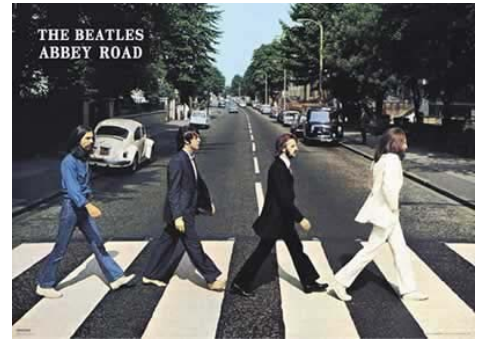

1968: POSTER *FOTOSESSION 1968 lang* 10,00 €
Bannerformat ca. 30,5 cm x 91,5 cm, schwarzweiß.