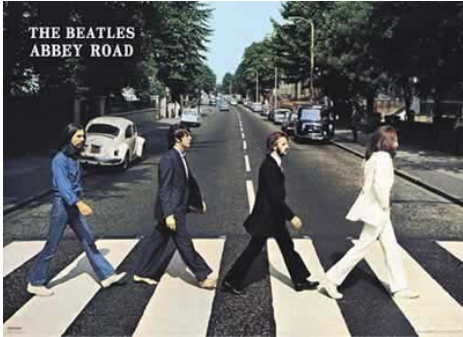

1969: POSTER *ABBEY ROAD* 10,00 €
Querformat ca. 61 cm x 91,5 cm, farbig.

1969: POSTER *ABBEY ROAD gross* 14,50 €
riesiges Querformat ca. 101 cm x 151 cm, farbig.